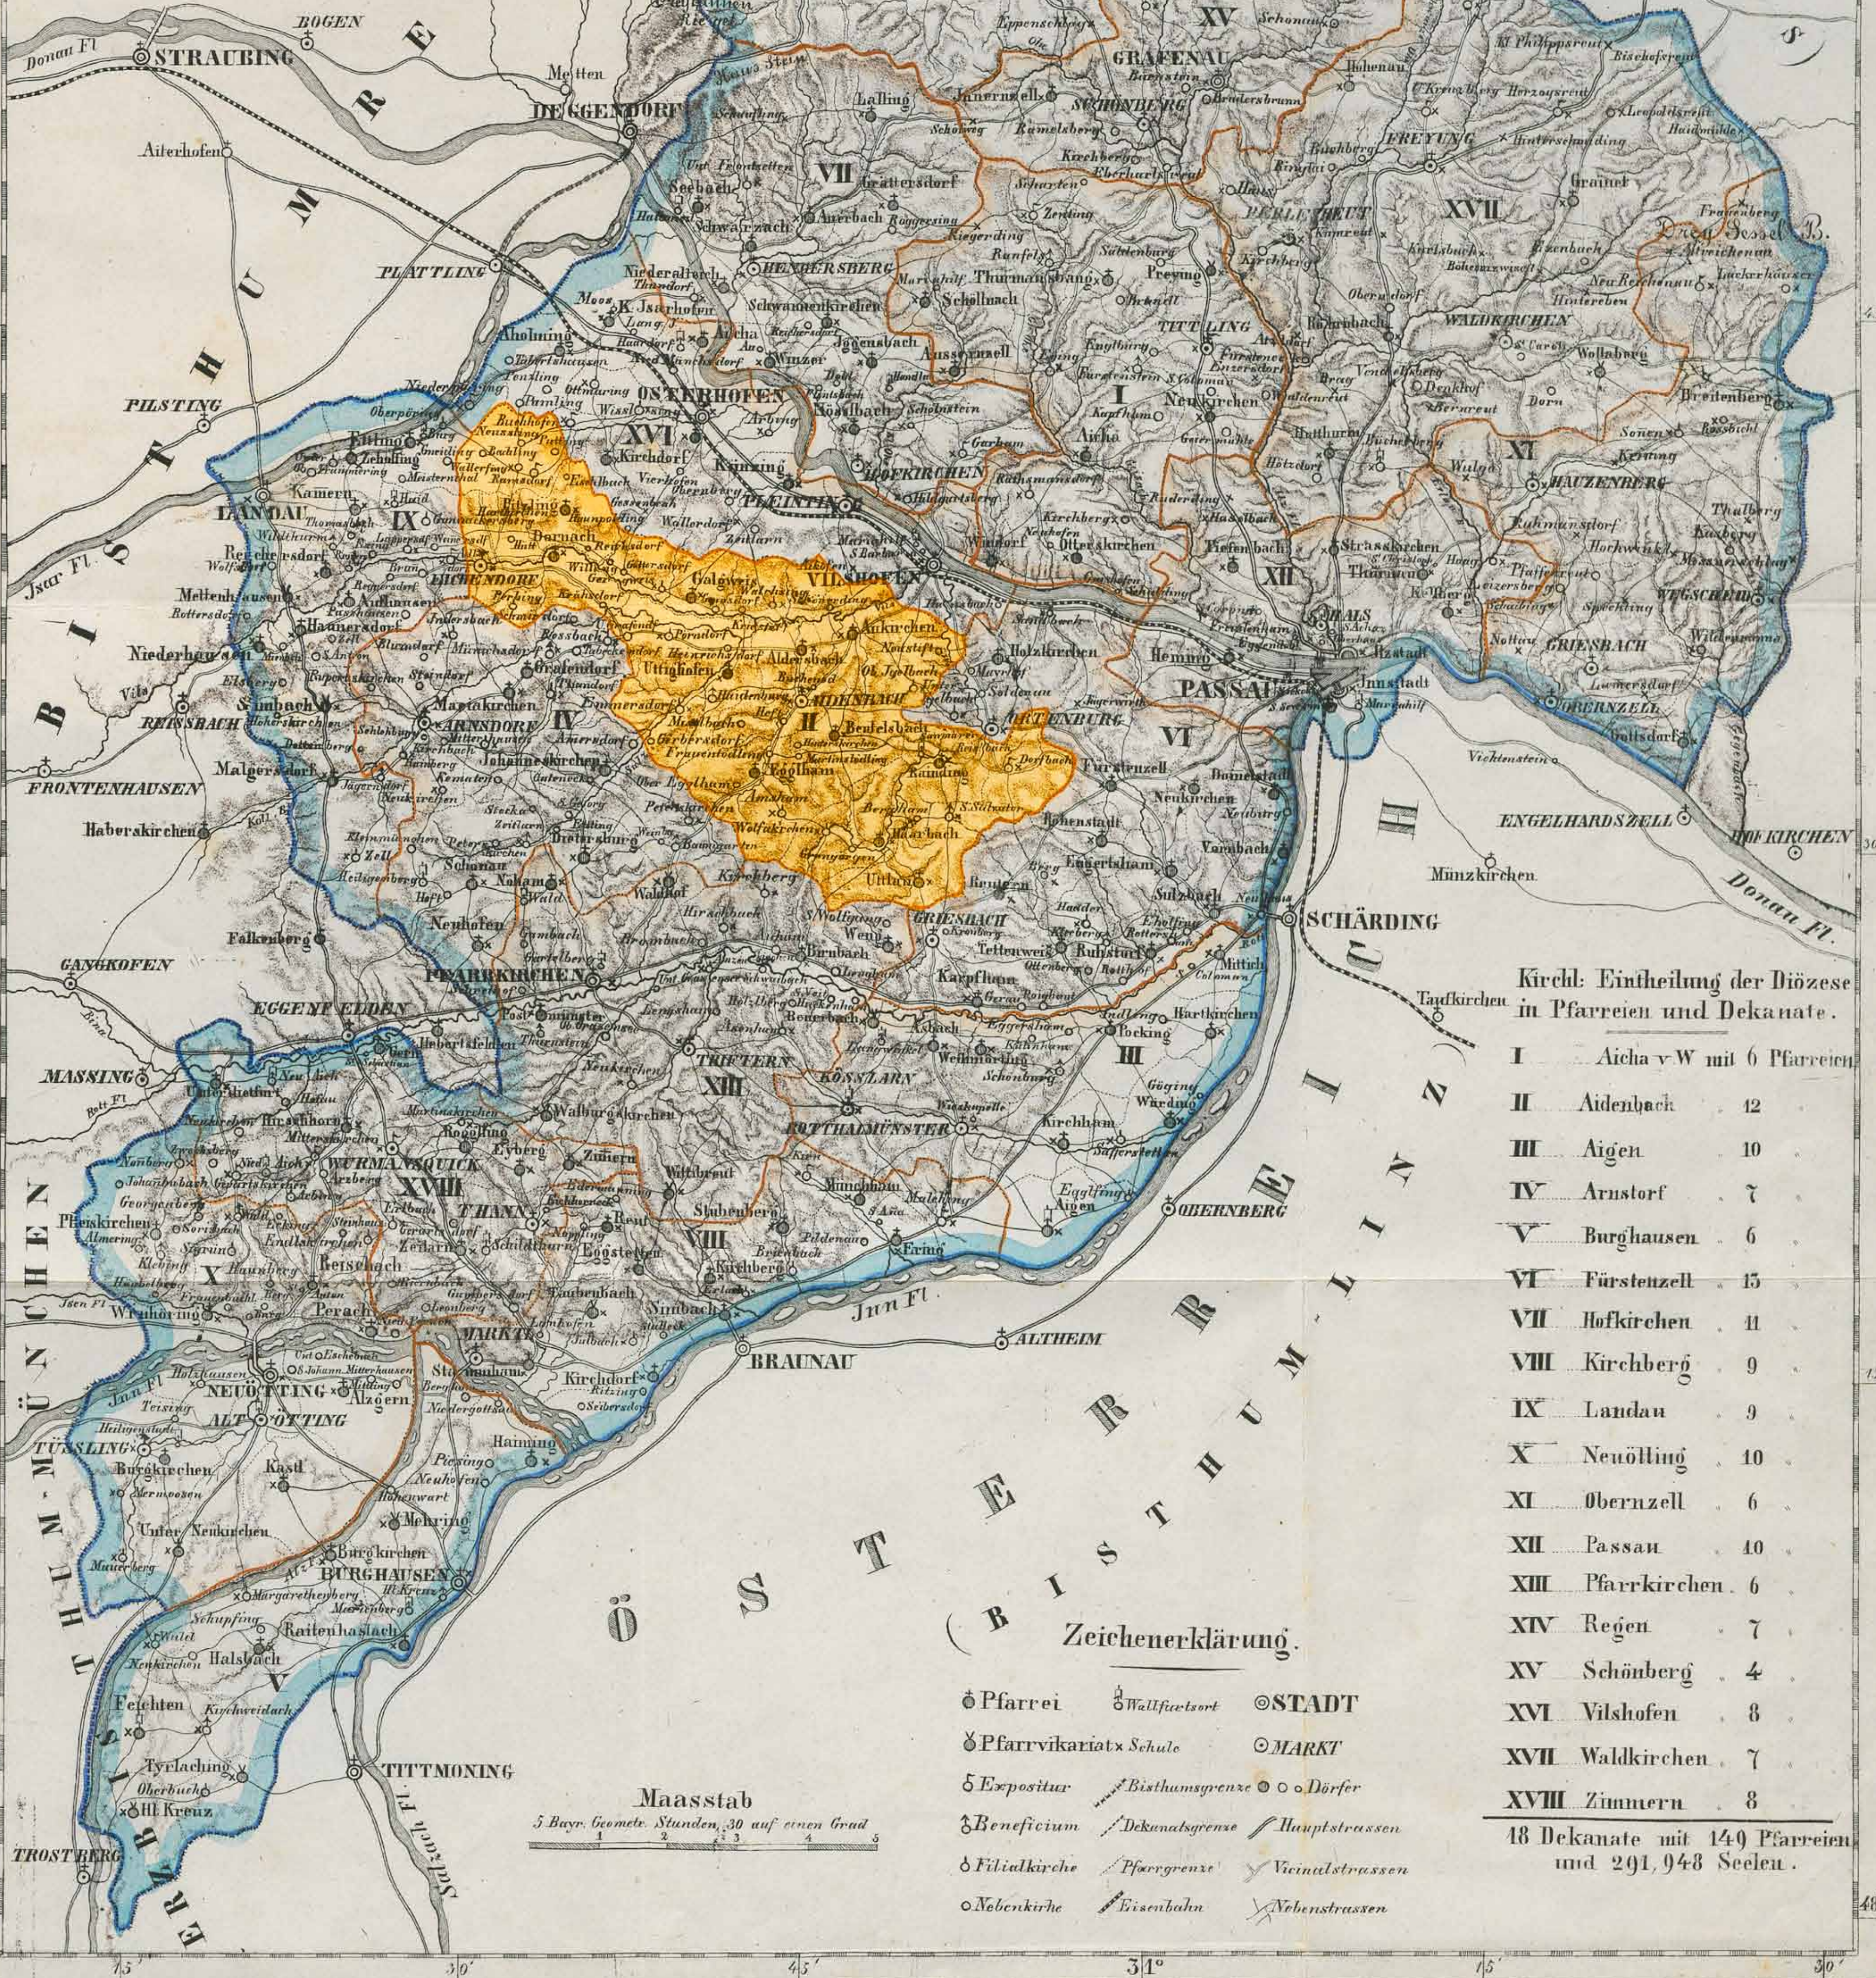

KARTE des BISTHUMS PASSAU im Königreiche Bayern

Zweite nach den neuesten Hilfsmitteln
umgearbeitete Auflage.

Kirchl. Eintheilung der Diözese
in Pfarreien und Dekanate.

I	Aicha v. W. mit 6 Pfarreien
II	Aidenbach 12
III	Aigen 10
IV	Arnstorf 7
V	Burghausen 6
VI	Fürstenzell 15
VII	Hofkirchen 11
VIII	Kirchberg 9
IX	Landau 9
X	Neuölling 10
XI	Obernzell 6
XII	Passau 10
XIII	Pfarrkirchen 6
XIV	Regen 7
XV	Schönberg 4
XVI	Vilshofen 8
XVII	Waldkirchen 7
XVIII	Zimmern 8

18 Dekanate mit 149 Pfarreien
und 291,943 Seelen.

- Zeichenerklärung.
- Pfarrei ⚡ Wallfahrtsort ⊙ STADT
 - ⊙ Pfarrvikariat x Schule ⊙ MARKT
 - ⚡ Expositor — Bisthumsgrenze ○ Dörfer
 - ⚡ Beneficium — Dekanatsgrenze — Hauptstrassen
 - ⊙ Filialkirche — Pfarrgrenze — Vicinalstrassen
 - Nebenkirche — Eisenbahn — Nebenstrassen

Maasstab
5 Bayr. Meile. Stunden, 30 auf einen Grad