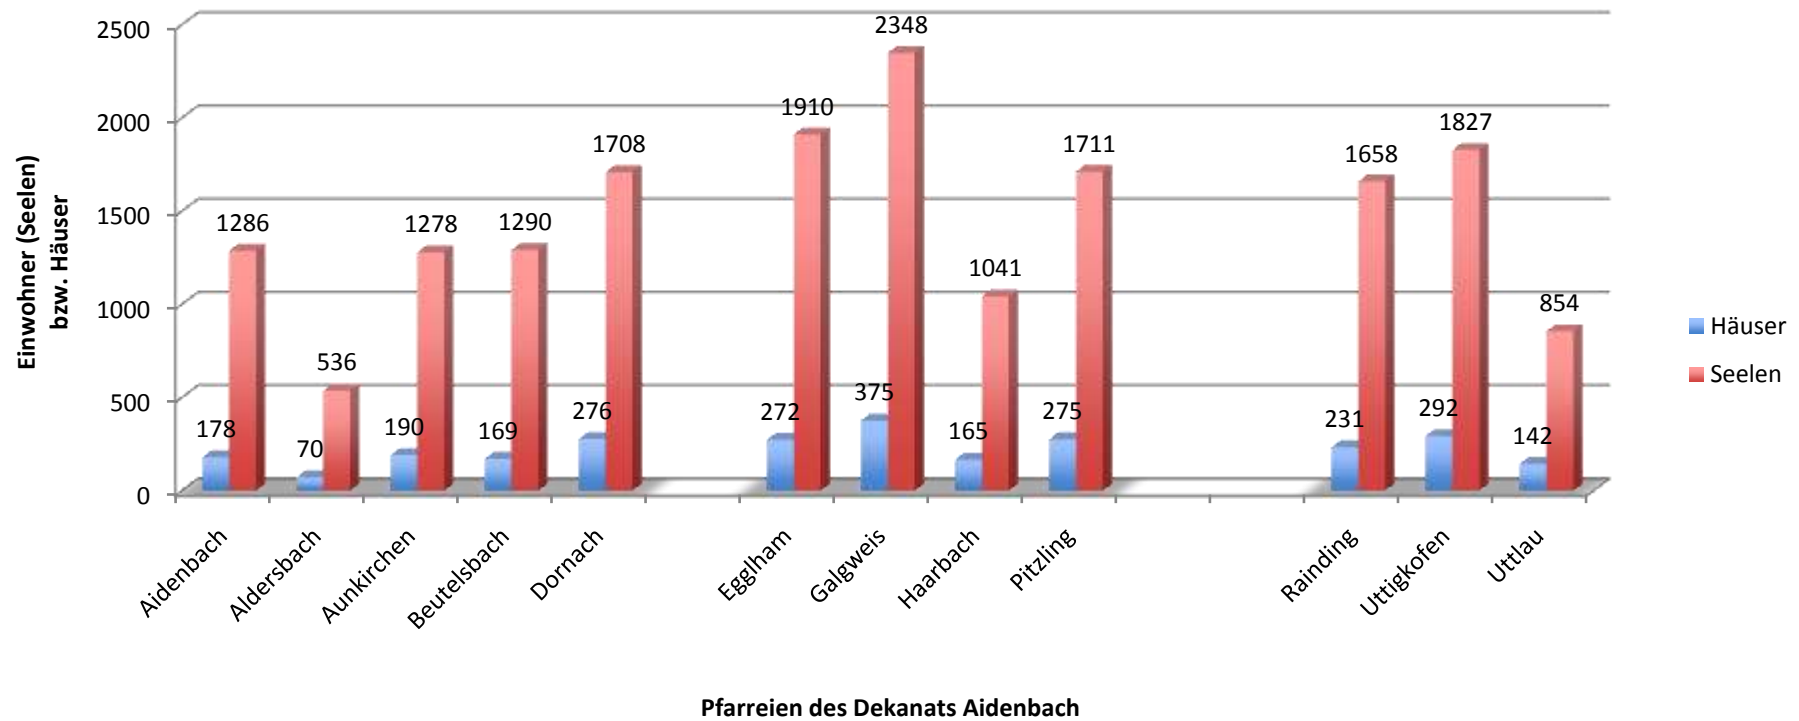

Dekanat Aidenbach 1827 und 1867

Pfarrei 1827	Häuser	Seelen	Seelen/Haus
Aidenbach	178	1286	7,2
Aldersbach	70	536	7,7
Aunkirchen	190	1278	6,7
Beutelsbach	169	1290	7,6
Dornach	276	1708	6,2

Eggldham	272	1910	7,0
Galgweis	375	2348	6,3
Haarbach	165	1041	6,3
Pitzling	275	1711	6,2

Rainding	231	1658	7,2
Uttigkofen	292	1827	6,3
Uttlau	142	854	6,0
Gesamt	2635	17447	6,6

Pfarrei 1867	Häuser	Seelen	Seelen/Haus
Aidenbach	175	1216	6,9
Aldersbach	66	556	8,4
Aunkirchen	185	1419	7,7
Beutelsbach	182	1317	7,2
Dornach	60	416	6,9
Eichendorf (zu Dornach)	224	1323	5,9
Eggldham	284	1880	6,6
Galgweis	460	2900	6,3
Haarbach	189	1171	6,2
Pitzling	154	974	6,3
Ramsdorf (zu Pitzling)	143	926	6,5
Dorfbach (zu Rainding)	125	880	7,0
Rainding	136	1014	7,5
Uttigkofen	298	1966	6,6
Uttlau	142	866	6,1
Gesamt	2823	18824	6,7

**Dekanat Aidenbach
Martin Süss 1827
insgesamt 2635 Häuser
mit 17447 Seelen
durchschnittlich 6,6 Einwohner/Haus**