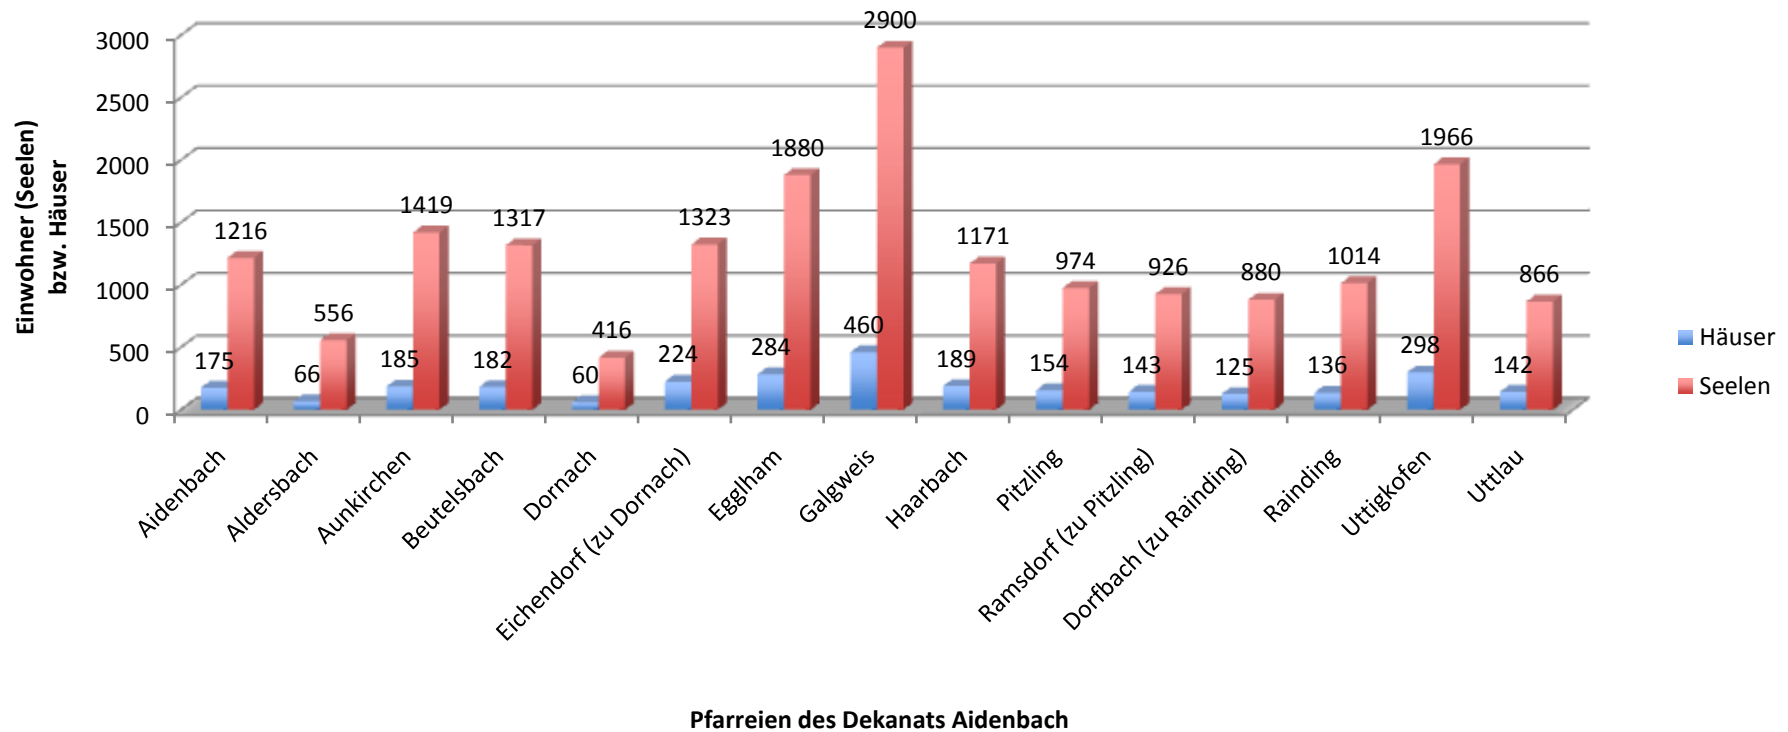

Dekanat Aidenbach
Rottmayr 1867
insgesamt 2823 Häuser
mit 18824 Seelen
durchschnittlich 6,7 Einwohner/Haus

Pfarrei Aidenbach 1867

Ortschaften	Häuser	Seelen	Durchschnitt
Aidenbach	110	716	6,5
Aidenberg (Adenberg)	4	20	5,0
Buchenöd	1	14	14,0
Eck	1	10	10,0
Gunzing	8	85	10,6
Heft	11	74	6,7
Hollerbach	13	85	6,5
Karglöd	1	11	11,0
Köching	4	33	8,3
Kosmühle	1	8	8,0
Mistlbach	11	79	7,2
Penzing	7	59	8,4
Senning	1	5	5,0
Stätten (Stetten)	1	8	8,0
Stocköd	1	9	9,0
Gesamt	175	1216	6,9

Pfarrei Aldersbach 1867

Ortschaften	Häuser	Seelen	Durchschnitt
Aldersbach	8	91	11,4
Atzenberg	2	31	15,5
Erlet	2	11	5,5
Gumperting	7	68	9,7
Holzhäusl	1	7	7,0
St. Peter	11	92	8,4
Schöföbach	2	15	7,5
Schwaig	4	36	9,0
Schwarzholz	3	32	10,7
Wenig	20	124	6,2
Wifling	6	49	8,2
Gesamt	66	556	8,4