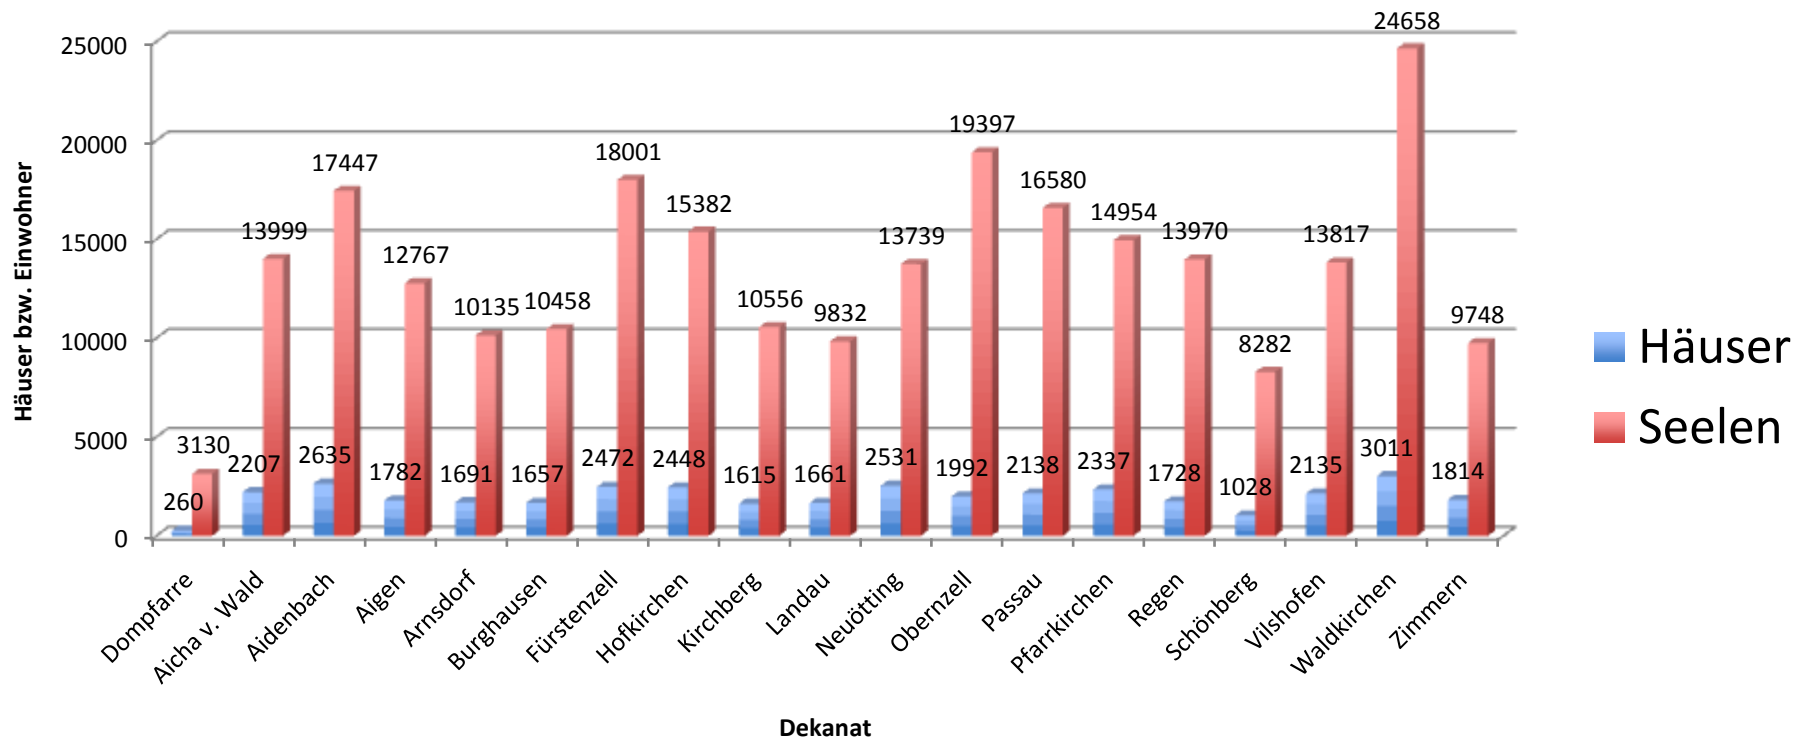

Bistum Passau
Martin Süßs 1827
insgesamt 37142 Häuser und
und 256832 Seelen
durchschnittlich 6,9 Einwohner/Haus

Dekanat Aidenbach 1827 und 1867

Pfarrei 1827	Häuser	Seelen	Seelen/Haus
Aidenbach	178	1286	7,2
Aldersbach	70	536	7,7
Aunkirchen	190	1278	6,7
Beutelsbach	169	1290	7,6
Dornach	276	1708	6,2

Eggldham	272	1910	7,0
Galgweis	375	2348	6,3
Haarbach	165	1041	6,3
Pitzling	275	1711	6,2

Rainding	231	1658	7,2
Uttigkofen	292	1827	6,3
Uttlau	142	854	6,0
Gesamt	2635	17447	6,6

Pfarrei 1867	Häuser	Seelen	Seelen/Haus
Aidenbach	175	1216	6,9
Aldersbach	66	556	8,4
Aunkirchen	185	1419	7,7
Beutelsbach	182	1317	7,2
Dornach	60	416	6,9
Eichendorf (zu Dornach)	224	1323	5,9
Eggldham	284	1880	6,6
Galgweis	460	2900	6,3
Haarbach	189	1171	6,2
Pitzling	154	974	6,3
Ramsdorf (zu Pitzling)	143	926	6,5
Dorfbach (zu Rainding)	125	880	7,0
Rainding	136	1014	7,5
Uttigkofen	298	1966	6,6
Uttlau	142	866	6,1
Gesamt	2823	18824	6,7